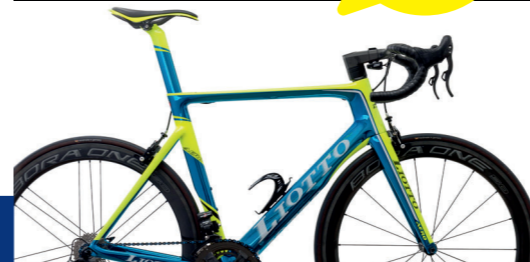

RIBELLE DISC

Telaio: CARBONIO MONOSCOCCA T700
Costruzione: MONOSCOCCA
Peso Telaio: 950 gr.
Forcella: FULL CARBON

BICI	GRUPPO	RUOTE	PREZZO	SCONTO ACSI
Ribelle Disc	Sram Rival 11v. disc	Fulcrum 7 db	€ 2.450	€ 1.960
Ribelle Disc	Shimano 105 11v. disc	Fulcrum 7 db	€ 2.600	€ 2.080
Ribelle Disc	Shimano Ultegra 11v. disc	Fulcrum 7 db	€ 2.850	€ 2.280

RIBELLE

Telaio: CARBONIO MONOSCOCCA T700
Costruzione: MONOSCOCCA
Peso Telaio: 950 gr.
Forcella: FULL CARBON

BICI	GRUPPO	RUOTE	PREZZO	SCONTO ACSI
Ribelle	Shimano 105 11v.	Miche Reflex	€ 2.100	€ 1.680
Ribelle	Campagnolo Centaur 11v.	Campagnolo Calima	€ 2.100	€ 1.680
Ribelle	Shimano 105 11v.	Fulcrum 6	€ 2.250	€ 1.800
Ribelle	Shimano Ultegra 11v.	Miche Reflex	€ 2.600	€ 2.080

IRON

Telaio: CARBONIO T500/T900
Costruzione: MONOSCOCCA
Peso Telaio: 950 gr.
Forcella: FULL CARBON

BICI	GRUPPO	RUOTE	PREZZO	SCONTO ACSI
Iron	Shimano 105 11v.	Fulcrum 4	€ 2.800	€ 2.240
Iron	Shimano 105 11v.	Fulcrum Wind carbon 40C	€ 3.600	€ 2.880

AQUILA AERO DISC

Telaio: CARBONIO M55J 1K TORAYCA
Costruzione: TUBE TO TUBE
Peso Telaio: +/- 980 gr.

Forcella: HMT 800 FULL CARBON

BICI	GRUPPO	RUOTE	PREZZO	SCONTO ACS1
Aquila Aero Disc	Campagnolo Chorus 12v. disc	Campagnolo Scirocco db	€ 5.900	€ 4.720
Aquila Aero Disc	Shimano Ultegra 11v. disc	Fulcrum 0 db	€ 6.000	€ 4.800
Aquila Aero Disc	Sram Red Etap 12v. disc	Fulcrum 0 db	€ 8.200	€ 6.560
Aquila Aero Disc	Shimano Durace 11v. disc	Fulcrum Wind carbon 40 C	€ 9.000	€ 7.200
Aquila Aero Disc	Campagnolo Super Record Eps 12. disc	Fulcrum 0 carbon db	€ 9.900	€ 7.920