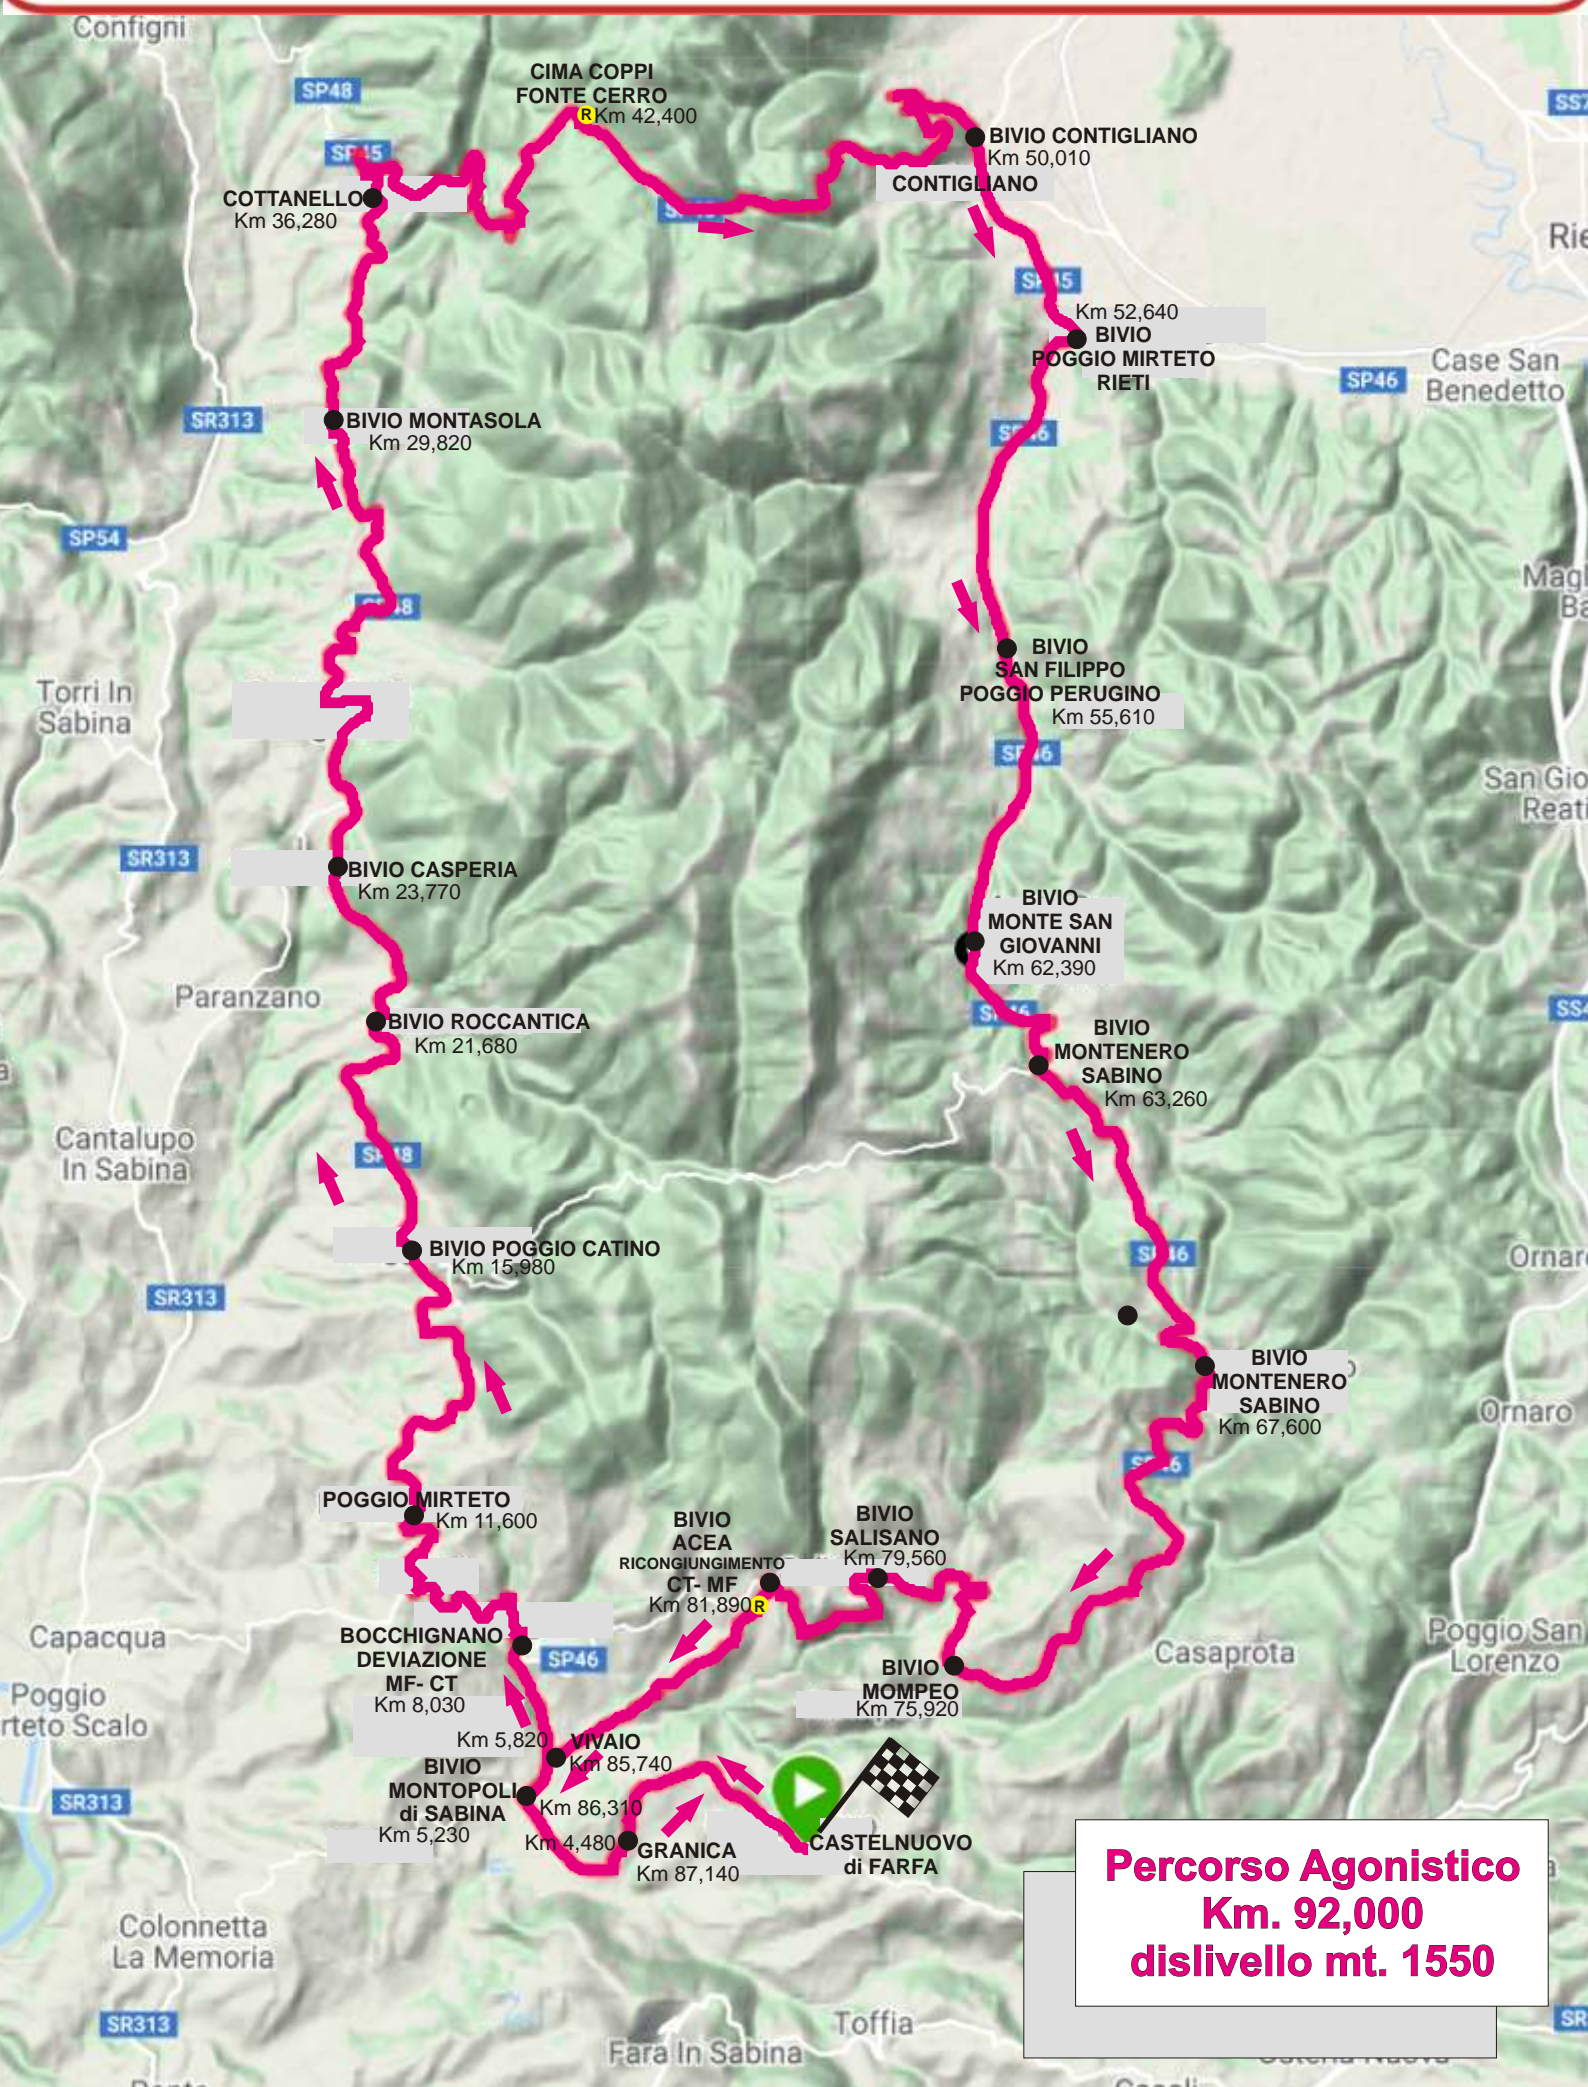

GRANFONDO

24 APRILE 2022 CASTELNUOVO DI FARFA (RI)

Percorso Agonistico
Km. 92,000
dislivello mt. 1550